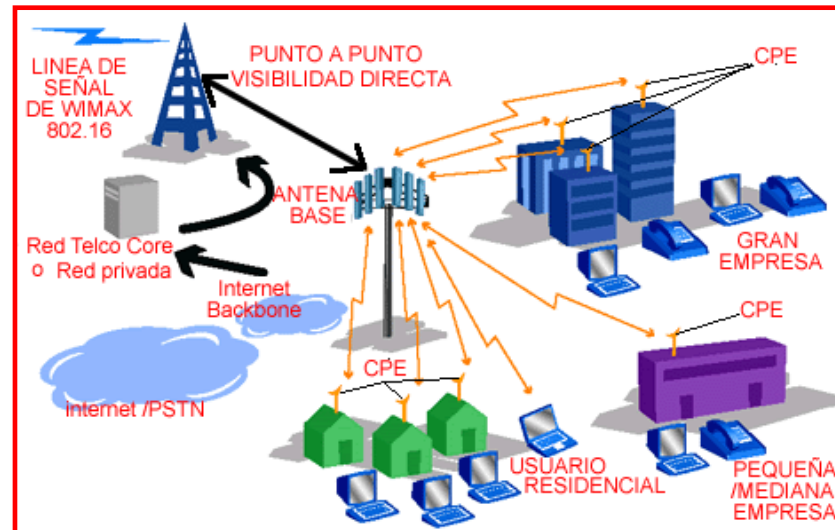

TR3S *Sistemas de Comunicación*

Gracias a la tecnología WiMAX es posible realizar enlaces punto a punto, punto-multipunto en ciudad o de configurar una red, dichos enlaces basan su tecnología en el protocolo IP y la modulación OFDM.

El sistema esta compuesto por una Estación Base (BS) y Unidades de acceso (CPE), cada Estación Base permite el acceso de hasta 512 unidades de acceso con una velocidad de hasta 32 Mbps, ello nos permite transportar señal de Video y audio con calidad Broadcast, asi como datos en modo bidireccional si es necesario.

Este tipo de enlaces pueden trabajar en modo NLOS (No visión directa) y bajo banda no licenciada 5.4Ghz, por lo que no tiene costes adicionales por uso de espacio radioeléctrico.