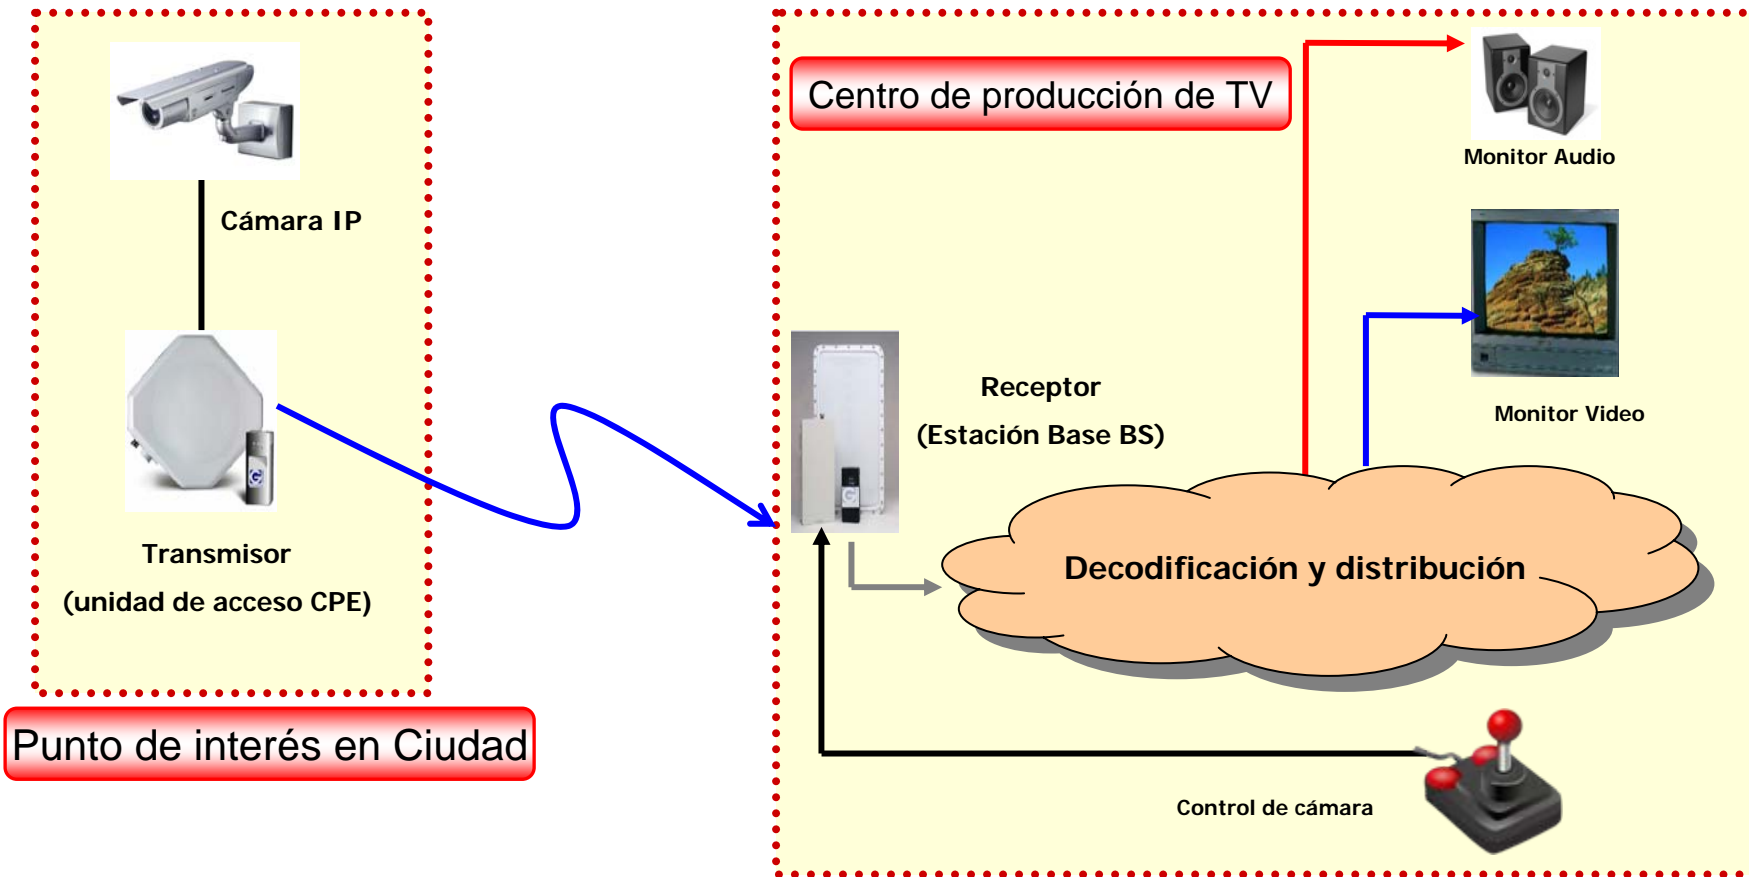

Servicio WIMAX
para
enlaces punto a punto
y
Cámaras telecontroladas

TR3S *Sistemas de Comunicación*

Gracias a la tecnología WiMAX es posible realizar enlaces punto a punto, punto-multipunto en ciudad o de configurar una red, dichos enlaces basan su tecnología en el protocolo IP y la modulación OFDM.

El sistema esta compuesto por una Estación Base (BS) y Unidades de acceso (CPE), cada Estación Base permite el acceso de hasta 512 unidades de acceso con una velocidad de hasta 32 Mbps, ello nos permite transportar señal de Video y audio con calidad Broadcast, asi como datos en modo bidireccional si es necesario.

Un buen ejemplo de la versatilidad del sistema, es el servicio de cámaras telecontroladas, estas cámaras se instalan en puntos de interés en una ciudad y desde el centro de producción se puede mover en cualquier dirección, así como controlar parámetros como zoom o dotarlas de visión nocturna

CAMARA TELECONTROLADA VIA ENLACE DESDE CENTRO DE PRODUCCION TV

En TR3S SISTEMAS DE COMUNICACION estaremos encantados de estudiar sus necesidades para cualquier tipo de servicio, haremos que su producción se ajuste tanto en coste como en operatividad a sus requerimientos, para que una vez finalizado el servicio, el resultado sea completamente satisfactorio.